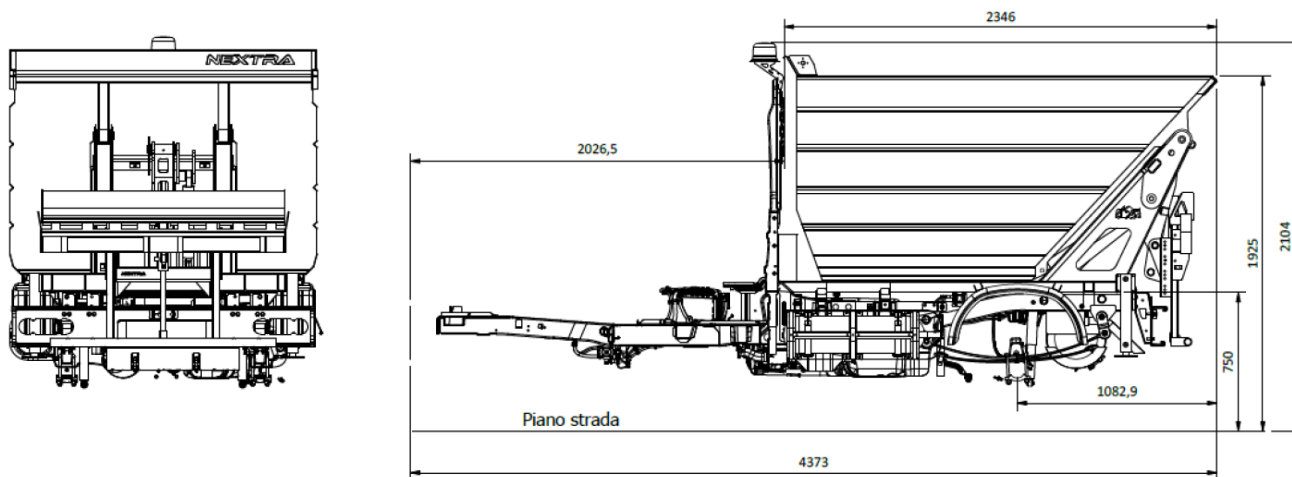

# A SZERELVÉNY LEÍRÁSA

V30 – 3 m<sup>3</sup>-es billenő konténer

## MŰSZAKI JELLEMZŐK

- A konténer anyaga: acél S355
- Hasznos űrtartalom (m<sup>3</sup>): 3
- Teherbírás (kg): 645 (SR LPG) – 625 (SR CNG) – 760 (LR LPG) – 700 (LR CNG)
- Fésűs szimpla edényürítő, 60, 80, 120, 240 és 360 literes kukásedényekhez
- A TLT helye: a motornál