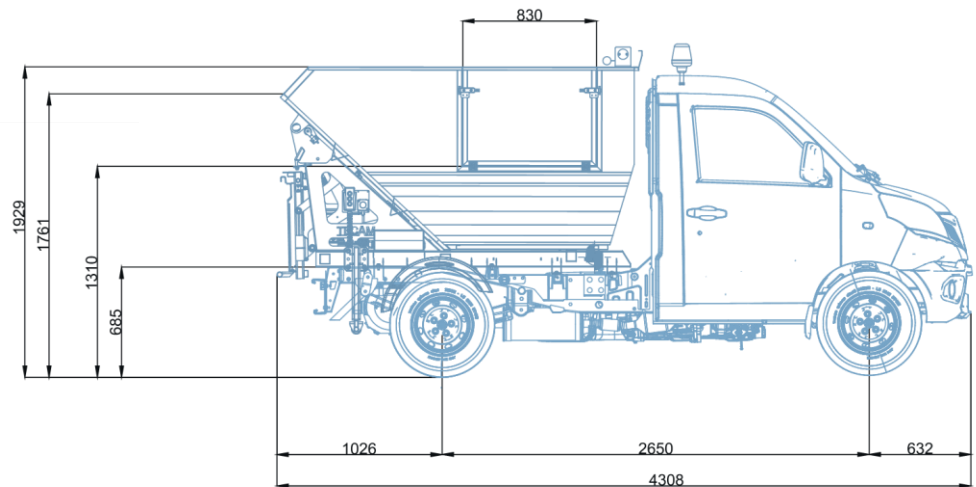

PIAGGIO PORTER NP6 SZERELVÉNY

LEÍRÁS

BILLENŐ KONTÉNER

A SZERELVÉNY LEÍRÁSA

HÁTRAFELÉ BILLENTHETŐ KONTÉNER EDÉNYÜRÍTŐVEL

PORTER NP6 VÁLTOZATOK

PORTER NP6 SW CHASSIS 2650 SHORT RANGE LPG

PORTER NP6 SW CHASSIS 2650 SHORT RANGE CNG

MŰSZAKI JELLEMZŐK

- A konténer anyaga: alumínium PERALUMAN 5754
- Hasznos űrtartalom: 3 m³
- Teherbírás: kb. 760 kg
- Fésűs szimpla edényürítő, 120 – 360 literes kukásedényekhez
- A TLT helye: a motornál vagy a váltónál
- Telepíthető hozzá az **Ipar 4.0 készlet**
- Egyéb tartozékok is rendelhetők