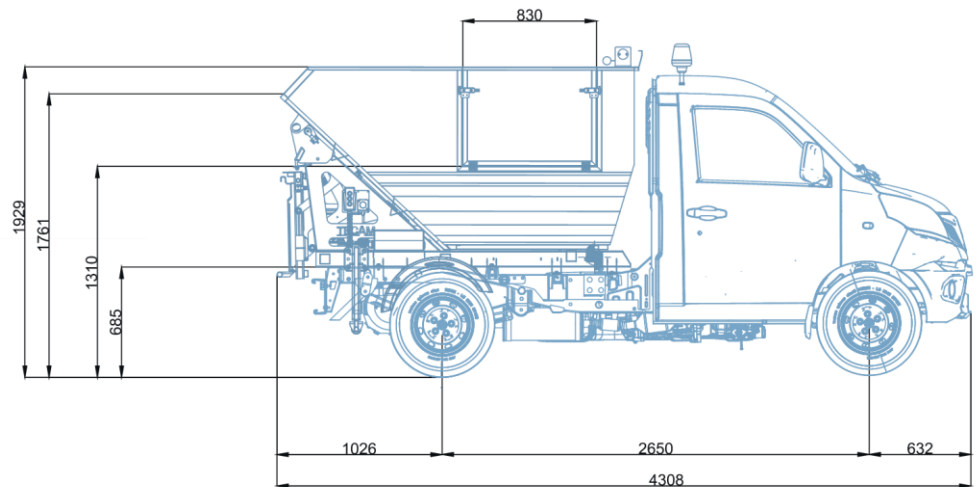

PIAGGIO PORTER NP6 SZERELVÉNY

LEÍRÁS

BILLENŐ KONTÉNER

A SZERELVÉNY LEÍRÁSA

HÁTRAFELÉ BILLENTHETŐ KONTÉNER EDÉNYÜRÍTŐVEL

PORTER NP6 VÁLTOZATOK

PORTER NP6 SW CHASSIS 2650 SHORT RANGE LPG

PORTER NP6 SW CHASSIS 2650 SHORT RANGE CNG

MŰSZAKI JELLEMZŐK

- A konténer anyaga: acél S355
- Hasznos úrtartalom: 3 m³
- Teherbírás: kb. 660 kg
- Fésús szimpla edényürítő, 120 – 360 literes kukásedényekhez
- A TLT helye: a motornál vagy a váltónál
- Telepíthető hozzá az **Ipar 4.0 készlet**
- Egyéb tartozékok is rendelhetők